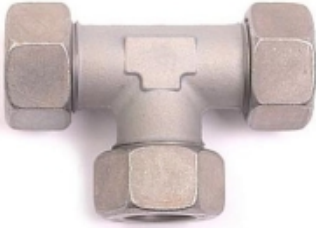

T-STUK Ø6 MM - M10 X 1,0

Model: 506 007

Smeertechniek Rotterdam

Cairostraat 74
3047 BC Rotterdam

T 010 - 466 62 55

F 010 - 466 66 55

E info@smeertechniek.nl

W www.smeertechniek.nl