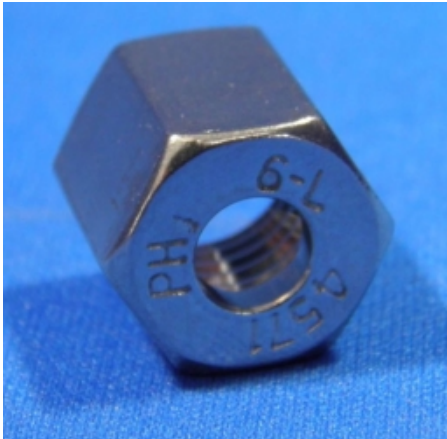

DRUKMOER M10 X 1,0 STAAL

Model: 406 002

Smeertechniek Rotterdam

Cairostraat 74
3047 BC Rotterdam

T 010 - 466 62 55

F 010 - 466 66 55

E info@smeertechniek.nl

W www.smeertechniek.nl