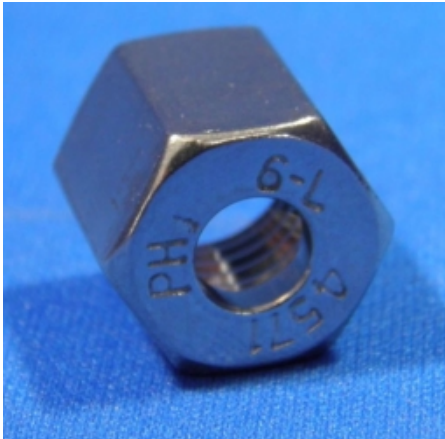

## DRUKMOER M10 X 1,0 STAAL

Model: 406 002

---