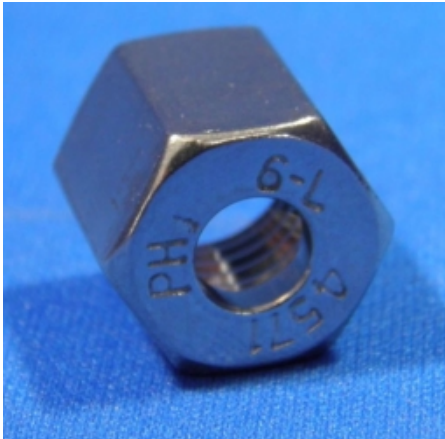

DRUKMOER M10 X 1,0 STAAL

Model: 406 002

Smeertechniek Rotterdam

Cairostraat 74
3047 BC Rotterdam

T 010 - 466 62 55

F 010 - 466 66 55

E info@smeertechniek.nl

W www.smeertechniek.nl