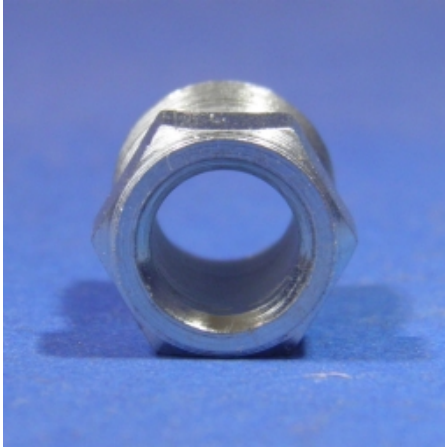

WARTELMOER M12

Model: M06L

Omschrijving

Prijs op aanvraag.

Neem contact op voor meer informatie.

Smeertechniek Rotterdam

Cairostraat 74
3047 BC Rotterdam

T 010 - 466 62 55