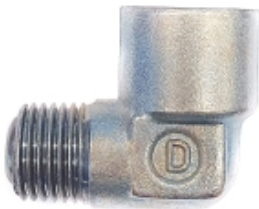

DROPSA RIGHT ANGLE VALVE CONNECTION 8 MM - MALE 1/4 BSP X FEMALE 1/4

Model: 0094250

Smeertechnik Rotterdam

Cairostraat 74
3047 BC Rotterdam

T 010 - 466 62 55

F 010 - 466 66 55

E info@smeertechnik.nl

W www.smeertechnik.nl