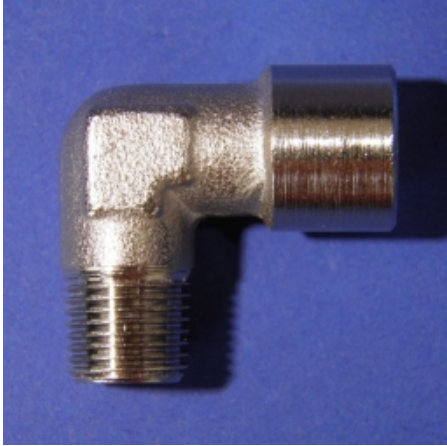

DROPSA HAAKSE AANSLUITING Ø6 MM - 1/8BUI X G1/8BI

Model: 0911051

Smeertechniek Rotterdam

Cairostraat 74
3047 BC Rotterdam

T 010 - 466 62 55

F 010 - 466 66 55

E info@smeertechniek.nl

W www.smeertechniek.nl