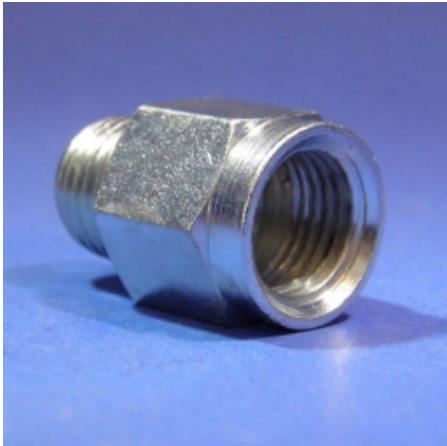

## DROPSA RECHTE AANSLUITING 8MM BUI. G1/4 X BI. G1/4

**Model:** 0910008

---

**Smeertechniek Rotterdam**

Cairostraat 74  
3047 BC Rotterdam

**T** 010 - 466 62 55

**F** 010 - 466 66 55

**E** [info@smeertechniek.nl](mailto:info@smeertechniek.nl)