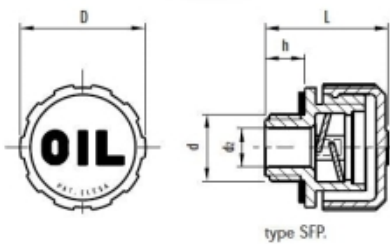

# KUNSTSTOF ONTLUCHTINGSPLUG Ø57MM G1.1/4 MET SPATSCHOT

Model: SFP.57-1.1/4

## Description

Bestand tegen oplosmiddelen, olie, vetten en andere chemische middelen.

materiaal	Technopolymeer op polyamide-basis (PA)
kleur	dop oranje (RAL 2004), schroefdraad en spatschot zwart
dichtring	zwart NBR, plat
max temperatuur	120°C continue
D	57 mm
d	G1
d <sub>2</sub>	28 mm
h	16 mm
L	44 mm