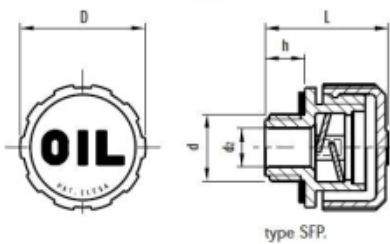

## Omschrijving

Bestand tegen oplosmiddelen, olie, vetten en andere chemische middelen.

materiaal  
kleur  
dichtring  
max temperatuur  
D  
d  
d<sub>2</sub>  
h  
L

Technopolymeer op polyamide-basis (PA)  
dop oranje (RAL 2004), schroefdraad en  
spatschot zwart  
zwart NBR, plat  
120°C continue  
42 mm  
G1  
23 mm  
11,5 mm  
36,5 mm