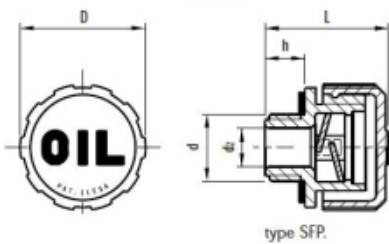

## Omschrijving

Bestand tegen oplosmiddelen, olie, vetten en andere chemische middelen.

materiaal  
kleur  
dichtring  
max temperatuur  
D  
d  
d<sub>2</sub>  
h  
L

Technopolymeer op polyamide-basis (PA)  
dop oranje (RAL 2004), schroefdraad en  
spatschot zwart  
zwart NBR, plat  
120°C continue  
42 mm  
G1  
23 mm  
11,5 mm  
36,5 mm