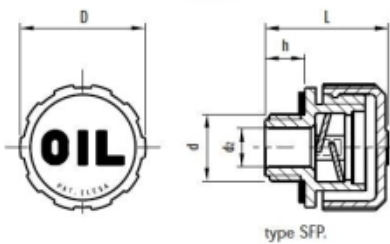

## Description

Bestand tegen oplosmiddelen, olie, vetten en andere chemische middelen.

materiaal  
kleur  
dichtring  
max temperatuur  
D  
d  
d<sub>2</sub>  
h  
L

Technopolymeer op polyamide-basis (PA)  
dop oranje (RAL 2004), schroefdraad en  
spatschot zwart  
zwart NBR, plat  
120°C continue  
42 mm  
G1  
23 mm  
11,5 mm  
36,5 mm