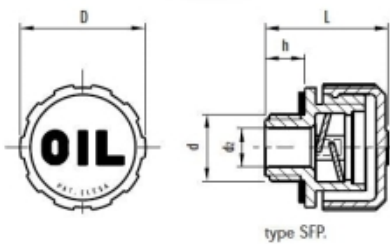

KUNSTSTOF ONTLUCHTINGSPLUG Ø30MM G3/8 MET SPATSHOT

Model: SFP.30-3/8

Omschrijving

Bestand tegen oplosmiddelen, olie, vetten en andere chemische middelen.

materiaal	Technopolymeer op polyamide-basis (PA)
kleur	dop oranje (RAL 2004), schroefdraad en spatschot zwart
dichtring	zwart NBR, plat
max temperatuur	120°C continue
D	31 mm
d	G3/8
d ₂	10 mm
h	9,5 mm
L	29,5 mm