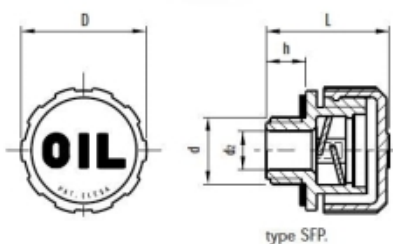

KUNSTSTOF ONTLUCHTINGSPLUG Ø30MM G3/8 MET SPATSHOT

Model: SFP.30-3/8

Description

Bestand tegen oplosmiddelen, olie, vetten en andere chemische middelen.

materiaal	Technopolymeer op polyamide-basis (PA)
kleur	dop oranje (RAL 2004), schroefdraad en spatshot zwart
dichtring	zwart NBR, plat
max temperatuur	120°C continue
D	31 mm
d	G3/8
d ₂	10 mm
h	9,5 mm
L	29,5 mm