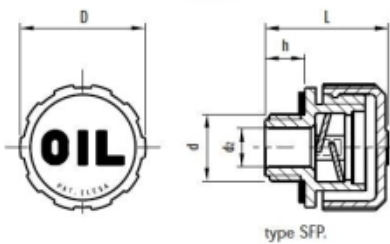

KUNSTSTOF ONTLUCHTINGSPLUG Ø30MM M22 X 1,5 MET SPATSHOT

Model: SFP.30-22X1.5

Omschrijving

Bestand tegen oplosmiddelen, olie, vetten en andere chemische middelen.

materiaal
kleur
dichtring
max temperatuur
D
d
d₂
h
L

Technopolymeer op polyamide-basis (PA)
dop oranje (RAL 2004), schroefdraad en
spatschot zwart
zwart NBR, plat
120°C continue
31 mm
M22 x 1,5
12 mm
9,5 mm
29,5 mm

Smeertechniek Rotterdam

Cairostraat 74
3047 BC Rotterdam