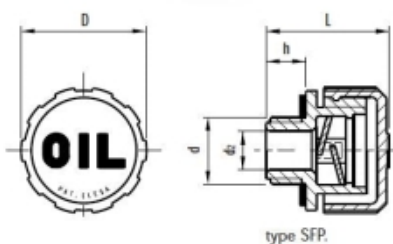

## KUNSTSTOF ONTLUCHTINGSPLUG Ø30MM M22 X 1,5 MET SPATSCHOT

**Model:** SFP.30-22X1.5

### Omschrijving

Bestand tegen oplosmiddelen, olie, vetten en andere chemische middelen.

materiaal  
kleur  
dichtring  
max temperatuur  
D  
d  
d<sub>2</sub>  
h  
L

Technopolymeer op polyamide-basis (PA)  
dop oranje (RAL 2004), schroefdraad en  
spatschot zwart  
zwart NBR, plat  
120°C continue  
31 mm  
M22 x 1,5  
12 mm  
9,5 mm  
29,5 mm