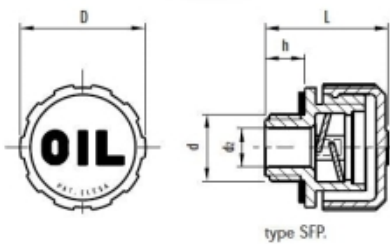

KUNSTSTOF ONTLUCHTINGSPLUG Ø30MM M22 X 1,5 MET SPATSHOT

Model: SFP.30-22X1.5

Omschrijving

Bestand tegen oplosmiddelen, olie, vetten en andere chemische middelen.

materiaal	Technopolymeer op polyamide-basis (PA)
kleur	dop oranje (RAL 2004), schroefdraad en spatschot zwart
dichtring	zwart NBR, plat
max temperatuur	120°C continue
D	31 mm
d	M22 x 1,5
d ₂	12 mm
h	9,5 mm
L	29,5 mm