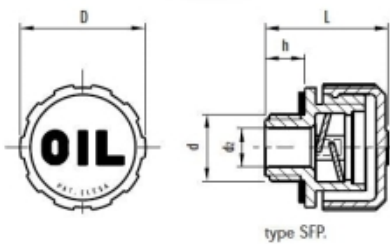

KUNSTSTOF ONTLUCHTINGSPLUG Ø30MM M22 X 1,5 MET SPATSHOT

Model: SFP.30-22X1.5

Description

Bestand tegen oplosmiddelen, olie, vetten en andere chemische middelen.

materiaal	Technopolymeer op polyamide-basis (PA)
kleur	dop oranje (RAL 2004), schroefdraad en spatshot zwart
dichtring	zwart NBR, plat
max temperatuur	120°C continue
D	31 mm
d	M22 x 1,5
d ₂	12 mm
h	9,5 mm
L	29,5 mm