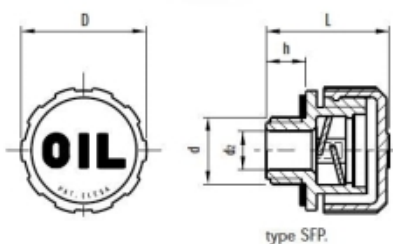

KUNSTSTOF ONTLUCHTINGSPLUG Ø30MM M20 X 1,5 MET SPATSHOT

Model: SFP.30-20X1.5

Omschrijving

Bestand tegen oplosmiddelen, olie, vetten en andere chemische middelen.

materiaal	: Technopolymeer op polyamide-basis (PA)
kleur	: dop oranje (RAL 2004), schroefdraad en spatschot zwart
dichtring	: zwart NBR, plat
max temperatuur	: 120°C continue
D	: 31 mm
d	: M20 x 1,5
d ₂	: 12 mm
h	: 9,5 mm
L	: 29,5 mm