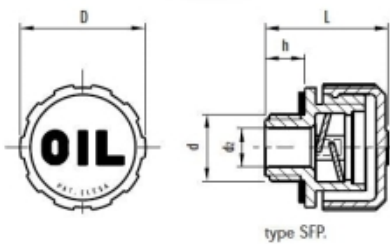

## KUNSTSTOF ONTLUCHTINGSPLUG Ø30MM M20 X 1,5 MET SPATSHOT

**Model:** SFP.30-20X1.5

### Omschrijving

Bestand tegen oplosmiddelen, olie, vetten en andere chemische middelen.

materiaal	: Technopolymeer op polyamide-basis (PA)
kleur	: dop oranje (RAL 2004), schroefdraad en spatshot zwart
dichtring	: zwart NBR, plat
max temperatuur	: 120°C continue
D	: 31 mm
d	: M20 x 1,5
d <sub>2</sub>	: 12 mm
h	: 9,5 mm
L	: 29,5 mm