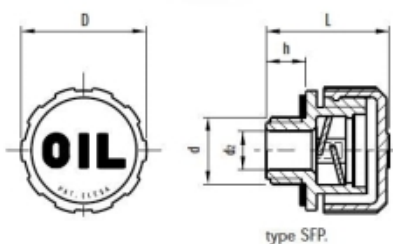

KUNSTSTOF ONTLUCHTINGSPLUG Ø30MM M20 X 1,5 MET SPATSHOT

Model: SFP.30-20X1.5

Omschrijving

Bestand tegen oplosmiddelen, olie, vetten en andere chemische middelen.

materiaal	: Technopolymeer op polyamide-basis (PA)
kleur	: dop oranje (RAL 2004), schroefdraad en spatshot zwart
dichtring	: zwart NBR, plat
max temperatuur	: 120°C continue
D	: 31 mm
d	: M20 x 1,5
d ₂	: 12 mm
h	: 9,5 mm
L	: 29,5 mm