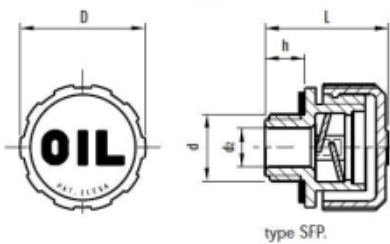

KUNSTSTOF ONTLUCHTINGSPLUG Ø30MM M20 X 1,5 MET SPATSHOT

Model: SFP.30-20X1.5

Description

Bestand tegen oplosmiddelen, olie, vetten en andere chemische middelen.

materiaal	: Technopolymeer op polyamide-basis (PA)
kleur	: dop oranje (RAL 2004), schroefdraad en spatshot zwart
dichtring	: zwart NBR, plat
max temperatuur	: 120°C continue
D	: 31 mm
d	: M20 x 1,5
d ₂	: 12 mm
h	: 9,5 mm
L	: 29,5 mm