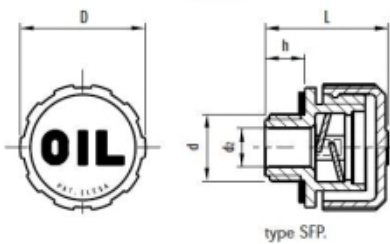

KUNSTSTOF ONTLUCHTINGSPLUG Ø30MM M18 X 1,5 MET SPATSHOT

Model: SFP.30-18X1.5

Omschrijving

Bestand tegen oplosmiddelen, olie, vetten en andere chemische middelen.

materiaal	: Technopolymeer op polyamide-basis (PA)
kleur	: dop oranje (RAL 2004), schroefdraad en spatschot zwart
dichtring	: zwart NBR, plat
max temperatuur	: 120°C continue
D	: 31 mm
d	: M18 x 1,5
d ₂	: 10 mm
h	: 9,5 mm
L	: 29,5 mm