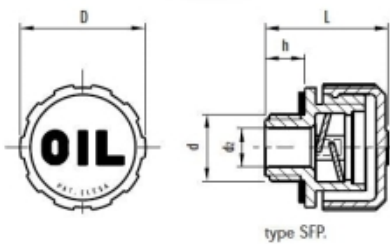

## KUNSTSTOF ONTLUCHTINGSPLUG Ø30MM M18 X 1,5 MET SPATSHOT

**Model:** SFP.30-18X1.5

### Omschrijving

Bestand tegen oplosmiddelen, olie, vetten en andere chemische middelen.

materiaal	: Technopolymeer op polyamide-basis (PA)
kleur	: dop oranje (RAL 2004), schroefdraad en spatshot zwart
dichtring	: zwart NBR, plat
max temperatuur	: 120°C continue
D	: 31 mm
d	: M18 x 1,5
d <sub>2</sub>	: 10 mm
h	: 9,5 mm
L	: 29,5 mm