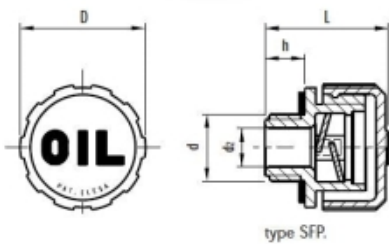

KUNSTSTOF ONTLUCHTINGSPLUG Ø30MM M18 X 1,5 MET SPATSHOT

Model: SFP.30-18X1.5

Description

Bestand tegen oplosmiddelen, olie, vetten en andere chemische middelen.

materiaal	: Technopolymeer op polyamide-basis (PA)
kleur	: dop oranje (RAL 2004), schroefdraad en spatschot zwart
dichtring	: zwart NBR, plat
max temperatuur	: 120°C continue
D	: 31 mm
d	: M18 x 1,5
d ₂	: 10 mm
h	: 9,5 mm
L	: 29,5 mm