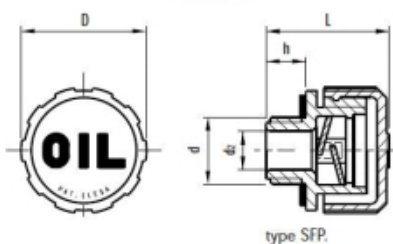

KUNSTSTOF ONTLUCHTINGSPLUG Ø30MM M16 X 1,5 MET SPATSHOT

Model: SFP.30-16X1.5

Omschrijving

Bestand tegen oplosmiddelen, olie, vetten en andere chemische middelen.

materiaal	: Technopolymeer op polyamide-basis (PA)
kleur	: dop oranje (RAL 2004), schroefdraad en spatshot zwart
dichtring	: zwart NBR, plat
max temperatuur	: 120°C continue
D	: 31 mm
d	: M16 x 1,5
d2	: 8 mm
h	: 9,5 mm
L	: 29,5 mm