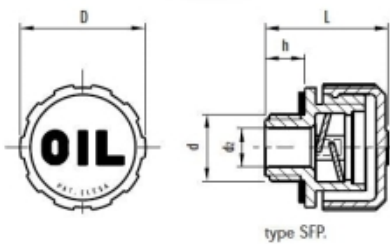

KUNSTSTOF ONTLUCHTINGSPLUG Ø30MM M16 X 1,5 MET SPATSCHOT

Model: SFP.30-16X1.5

Description

Bestand tegen oplosmiddelen, olie, vetten en andere chemische middelen.

materiaal	: Technopolymeer op polyamide-basis (PA)
kleur	: dop oranje (RAL 2004), schroefdraad en spatschot zwart
dichtring	: zwart NBR, plat
max temperatuur	: 120°C continue
D	: 31 mm
d	: M16 x 1,5
d2	: 8 mm
h	: 9,5 mm
L	: 29,5 mm