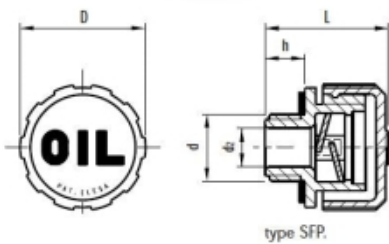

KUNSTSTOF ONTLUCHTINGSPLUG Ø30MM G1/4 MET SPATSHOT EN FOAM

Model: SFP.30-1/4+F FIL

Omschrijving

Bestand tegen oplosmiddelen, olie, vetten en andere chemische middelen.

materiaal	Technopolymeer op polyamide-basis (PA)
kleur	dop oranje (RAL 2004), schroefdraad en spatshot zwart
dichtring	zwart NBR, plat
max temperatuur	120°C continue
D	31 mm
d	G1/4
d ₂	8 mm
h	9,5 mm
L	29,5 mm