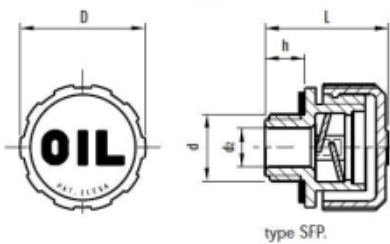

KUNSTSTOF ONTLUCHTINGSPLUG Ø30MM G1/4 MET SPATSHOT EN FOAM

Model: SFP.30-1/4+F FIL

Description

Bestand tegen oplosmiddelen, olie, vetten en andere chemische middelen.

materiaal	Technopolymeer op polyamide-basis (PA)
kleur	dop oranje (RAL 2004), schroefdraad en spatschot zwart
dichtring	zwart NBR, plat
max temperatuur	120°C continue
D	31 mm
d	G1/4
d ₂	8 mm
h	9,5 mm
L	29,5 mm