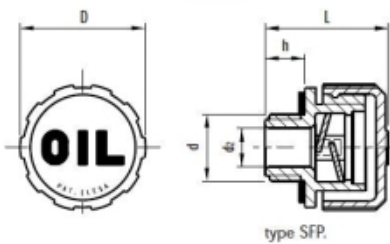

## Omschrijving

Bestand tegen oplosmiddelen, olie, vetten en andere chemische middelen.

materiaal  
kleur  
dichtring  
max temperatuur  
D  
d  
d<sub>2</sub>  
h  
L

Technopolymeer op polyamide-basis (PA)  
dop oranje (RAL 2004), schroefdraad en  
spatschot zwart  
zwart NBR, plat  
120°C continue  
31 mm  
G1/2  
12 mm  
9,5 mm  
29,5 mm