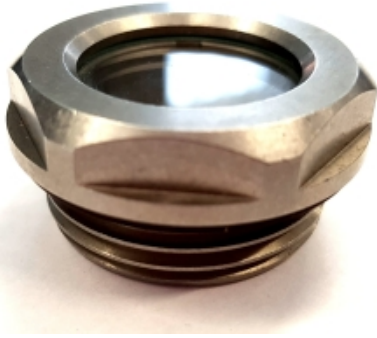

STAINLESS STEEL OIL LEVEL WINDOW TYPE GN743.5 - G1 STAINLESS STEEL-303

Model: GN 743.5-24-G1-B

Smeertechniek Rotterdam

Cairostraat 74
3047 BC Rotterdam

T 010 - 466 62 55

F 010 - 466 66 55

E info@smeertechniek.nl