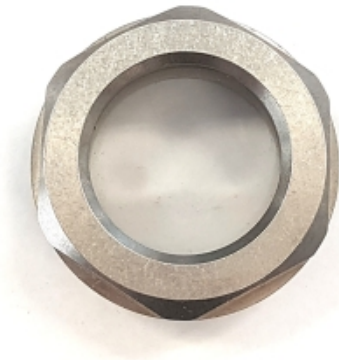

STAINLESS STEEL OIL LEVEL WINDOW TYPE GN743.5 - G1 STAINLESS STEEL-303

Model: GN 743.5-24-G1-B

Smeertechniek Rotterdam

Cairostraat 74
3047 BC Rotterdam

T 010 - 466 62 55

F 010 - 466 66 55

E info@smeertechniek.nl