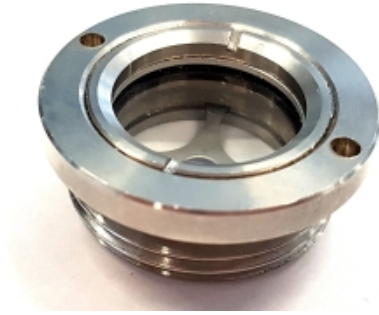

RVS OLIESTANDDOOG TYPE GN743.5 - G1/2 RVS-303 MET REFLECTOR

Model: GN 743.5-14-G1/2-A

Smeertechniek Rotterdam

Cairostraat 74
3047 BC Rotterdam

T 010 - 466 62 55

F 010 - 466 66 55

E info@smeertechniek.nl

W www.smeertechniek.nl