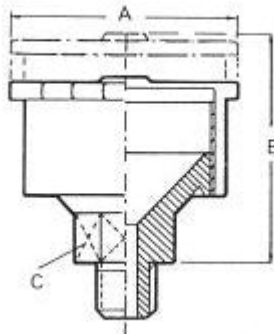

STAUFFER VETPOT, GROOTTE 7 - G3/8 STAAL, DIN3411A

Model: 519/7 3/8

Omschrijving

A= 66 mm

B= 60 mm

C= 19 mm

Smeertechniek Rotterdam

Cairostraat 74
3047 BC Rotterdam