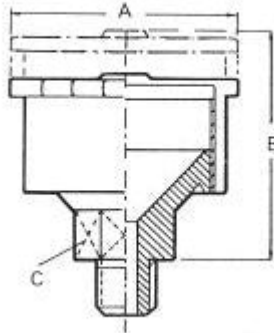

STAUFFER VETPOT, GROOTTE 7 - G3/8 STAAL, DIN3411A

Model: 519/7 3/8

Description

A= 66 mm

B= 60 mm

C= 19 mm

Smeertechniek Rotterdam

Cairostraat 74
3047 BC Rotterdam