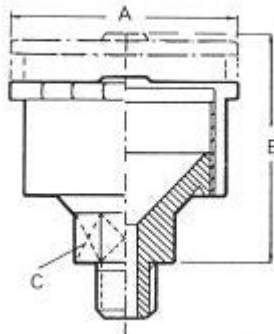

STAUFFER VETPOT, GROOTTE 5 - G1/4 STAAL, DIN3411A

Model: 519/5 1/4

Omschrijving

A= 49 mm

B= 52 mm

C= 17 mm

Smeertechniek Rotterdam

Cairostraat 74
3047 BC Rotterdam