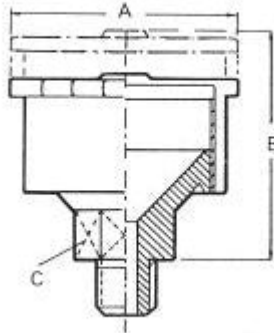

STAUFFER VETPOT, GROOTTE 4 - G1/8 BSP STAAL, DIN3411A

Model: 519/4 1/8

Description

A= 38 mm

B= 45 mm

C= 17 mm

Smeertechniek Rotterdam

Cairostraat 74
3047 BC Rotterdam