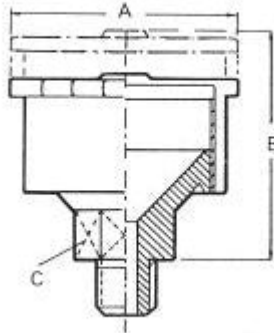

STAUFFER VETPOT, GROOTTE 4 - G1/4 STAAL, DIN3411A

Model: 519/4 1/4

Omschrijving

A= 38 mm

B= 45 mm

C= 17 mm

Smeertechniek Rotterdam

Cairostraat 74
3047 BC Rotterdam