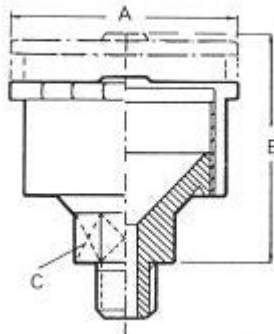

STAUFFER VETPOT, GROOTTE 4 - G1/4 STAAL, DIN3411A

Model: 519/4 1/4

Description

A= 38 mm

B= 45 mm

C= 17 mm

Smeertechniek Rotterdam

Cairostraat 74
3047 BC Rotterdam