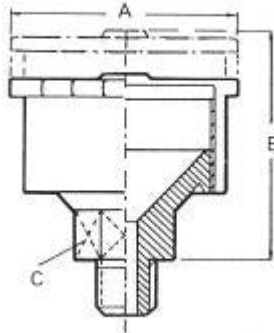

STAUFFER VETPOT, GROOTTE 3 - G1/8 BSP STAAL, DIN3411A

Model: 519/3 1/8

Omschrijving

A= 32 mm

B= 42 mm

C= 17 mm

Smeertechniek Rotterdam

Cairostraat 74
3047 BC Rotterdam