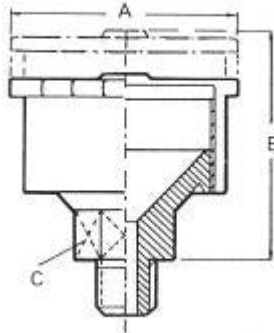

STAUFFER VETPOT, GROOTTE 3 - G1/4 BSP STAAL, DIN3411A

Model: 519/3 1/4

Description

A= 32 mm

B= 42 mm

C= 17 mm

Smeertechniek Rotterdam

Cairostraat 74
3047 BC Rotterdam