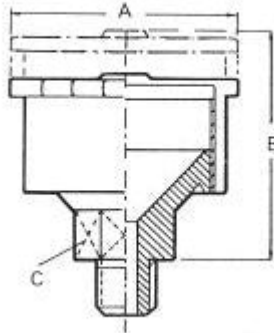

STAUFFER VETPOT, GROOTTE 2 - G1/8 BSP STAAL, DIN3411A

Model: 519/2 1/8

Omschrijving

A= 26 mm

B= 38 mm

C= 17 mm

Smeertechniek Rotterdam

Cairostraat 74
3047 BC Rotterdam