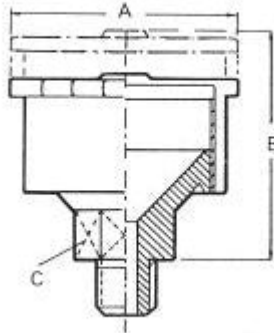

## STAUFFER VETPOT, GROOTTE 2 - G1/8 BSP STAAL, DIN3411A

Model: 519/2 1/8

### Description

A= 26 mm

B= 38 mm

C= 17 mm