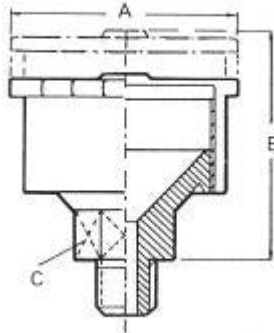

STAUFFER VETPOT, GROOTTE 2 - G1/4 STAAL, DIN3411A

Model: 519/2 1/4

Omschrijving

A= 26 mm

B= 38 mm

C= 17 mm

Smeertechniek Rotterdam

Cairostraat 74
3047 BC Rotterdam