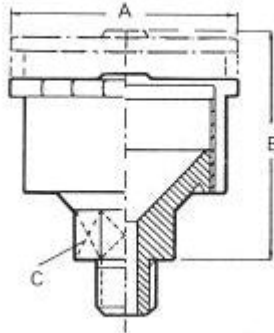

STAUFFER VETPOT, GROOTTE 2 - G1/4 STAAL, DIN3411A

Model: 519/2 1/4

Description

A= 26 mm

B= 38 mm

C= 17 mm

Smeertechniek Rotterdam

Cairostraat 74
3047 BC Rotterdam