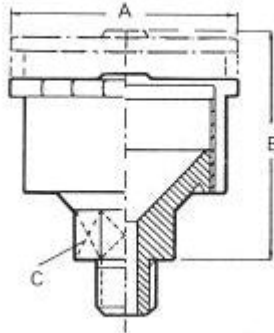

## STAUFFER VETPOT, GROOTTE 2 - G1/4 STAAL, DIN3411A

Model: 519/2 1/4

### Description

A= 26 mm

B= 38 mm

C= 17 mm