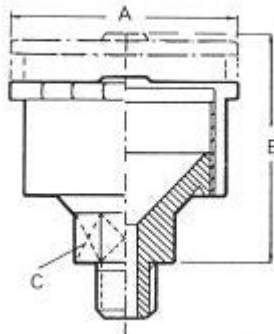

STAUFFER VETPOT, GROOTTE 1 - G1/8 STAAL, DIN3411A

Model: 519/1 1/8

Omschrijving

A = 18 mm

B = 35 mm

C = 12 mm

Smeertechniek Rotterdam

Cairostraat 74
3047 BC Rotterdam