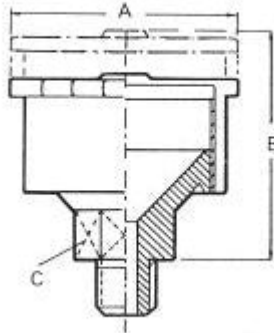

## STAUFFER VETPOT, GROOTTE 1 - G1/8 STAAL, DIN3411A

Model: 519/1 1/8

### Omschrijving

A = 18 mm

B = 35 mm

C = 12 mm