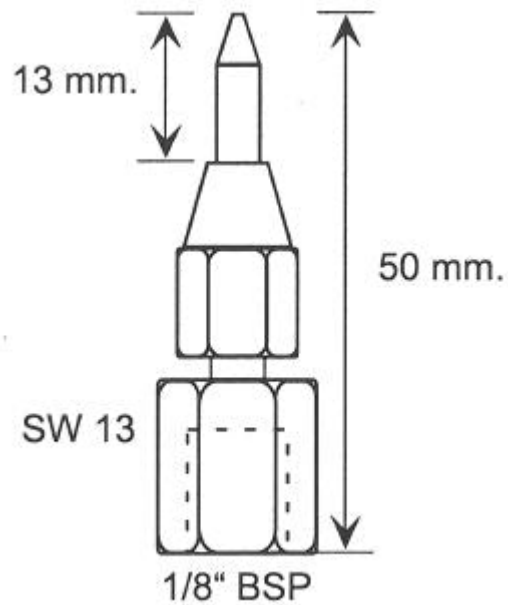

## SPITSAANZETSTUK / RECHTE INJET TYPE PTM-30 (SMT401) (42104)

Model: 11021001

### Omschrijving