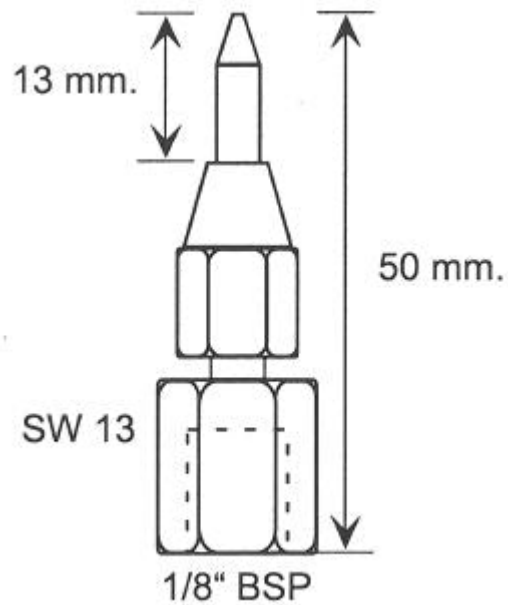

SPITSAANZETSTUK / RECHTE INJET TYPE PTM-30 (SMT401) (42104)

Model: 11021001

Omschrijving

Smeertechniek Rotterdam

Cairostraat 74
3047 BC Rotterdam

T 010 - 466 62 55

F 010 - 466 66 55

E info@smeertechniek.nl

W www.smeertechniek.nl

Scan de QR code om
dit product te bestellen