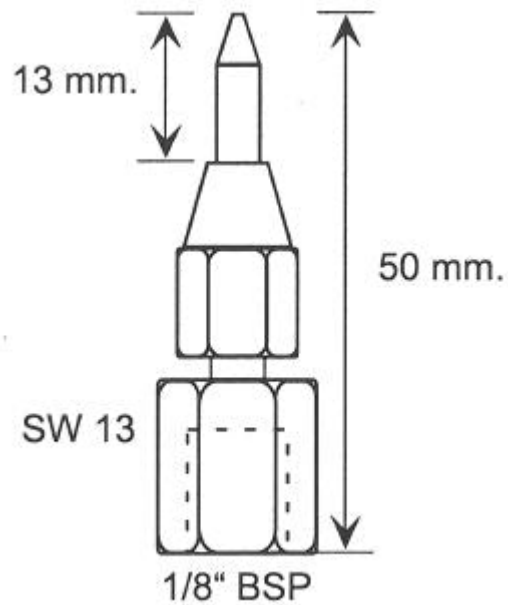

SPITSAANZETSTUK / RECHTE INJET TYPE PTM-30 (SMT401) (42104)

Model: 11021001

Description

Smeertechniek Rotterdam

Cairostraat 74
3047 BC Rotterdam

T 010 - 466 62 55

F 010 - 466 66 55

E info@smeertechniek.nl