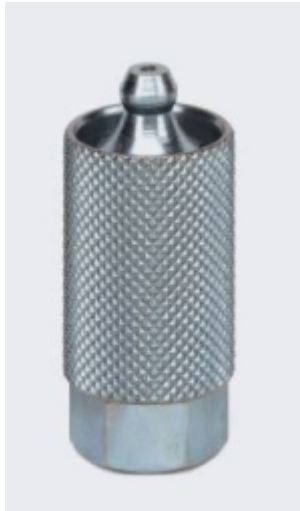

## ABNOX SCHUIFHULS/HYDRAULIC SNELWISSELSTUK Ø14

Model: 3585900

### Algemene gegevens

**Toepassing** voor hydraulic mondstuk volgens DIN71412

### Technische gegevens

**Aansluiting** G1/8" bi

**Materiaal** verzinkt staal